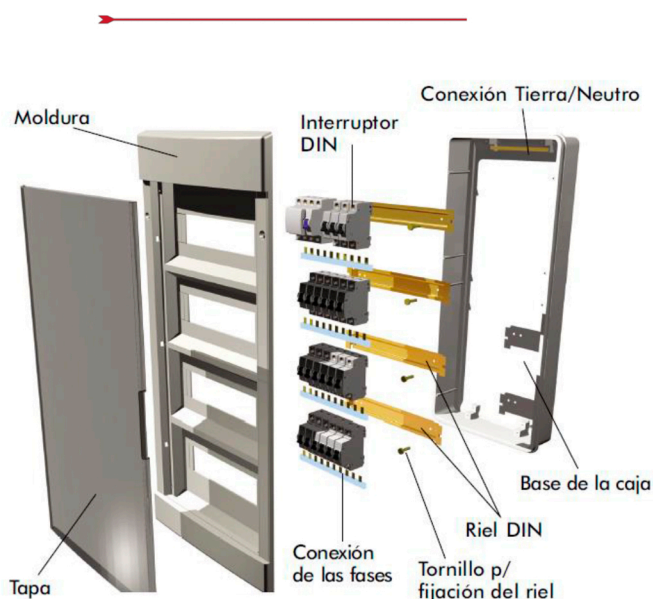

Línea: Tableros para Interruptores SilverBox®

Montaje y Aplicación

◀ Cuadro de Interruptores de Empotrar Montaje:

1. Hacer una perforación para la entrada de cables en la base de la caja
2. Fijar el riel DIN en la base de la caja
3. Fijar los interruptores DIN en los rieles
4. Conectar conductores
5. Conectar puentes (opcionales)
6. Fijar la moldura en la base
7. Fijar la puerta en el lado de preferencia.

Barraje:

BARRAJE NEUTRO Y TIERRA		
Tablero	Nº de módulos Nº de polos	Rreferencia
Empotrar	5	SBTN6A
	8	SBTN5
	12 y 16	SBTN7A
	24, 36 y 48	SBTN7A
Sobreponer	5	SBTN6A
	8	SBTN8A
	12	SBTN8B
	24	SBTN14
	36 y 48	SBTN7